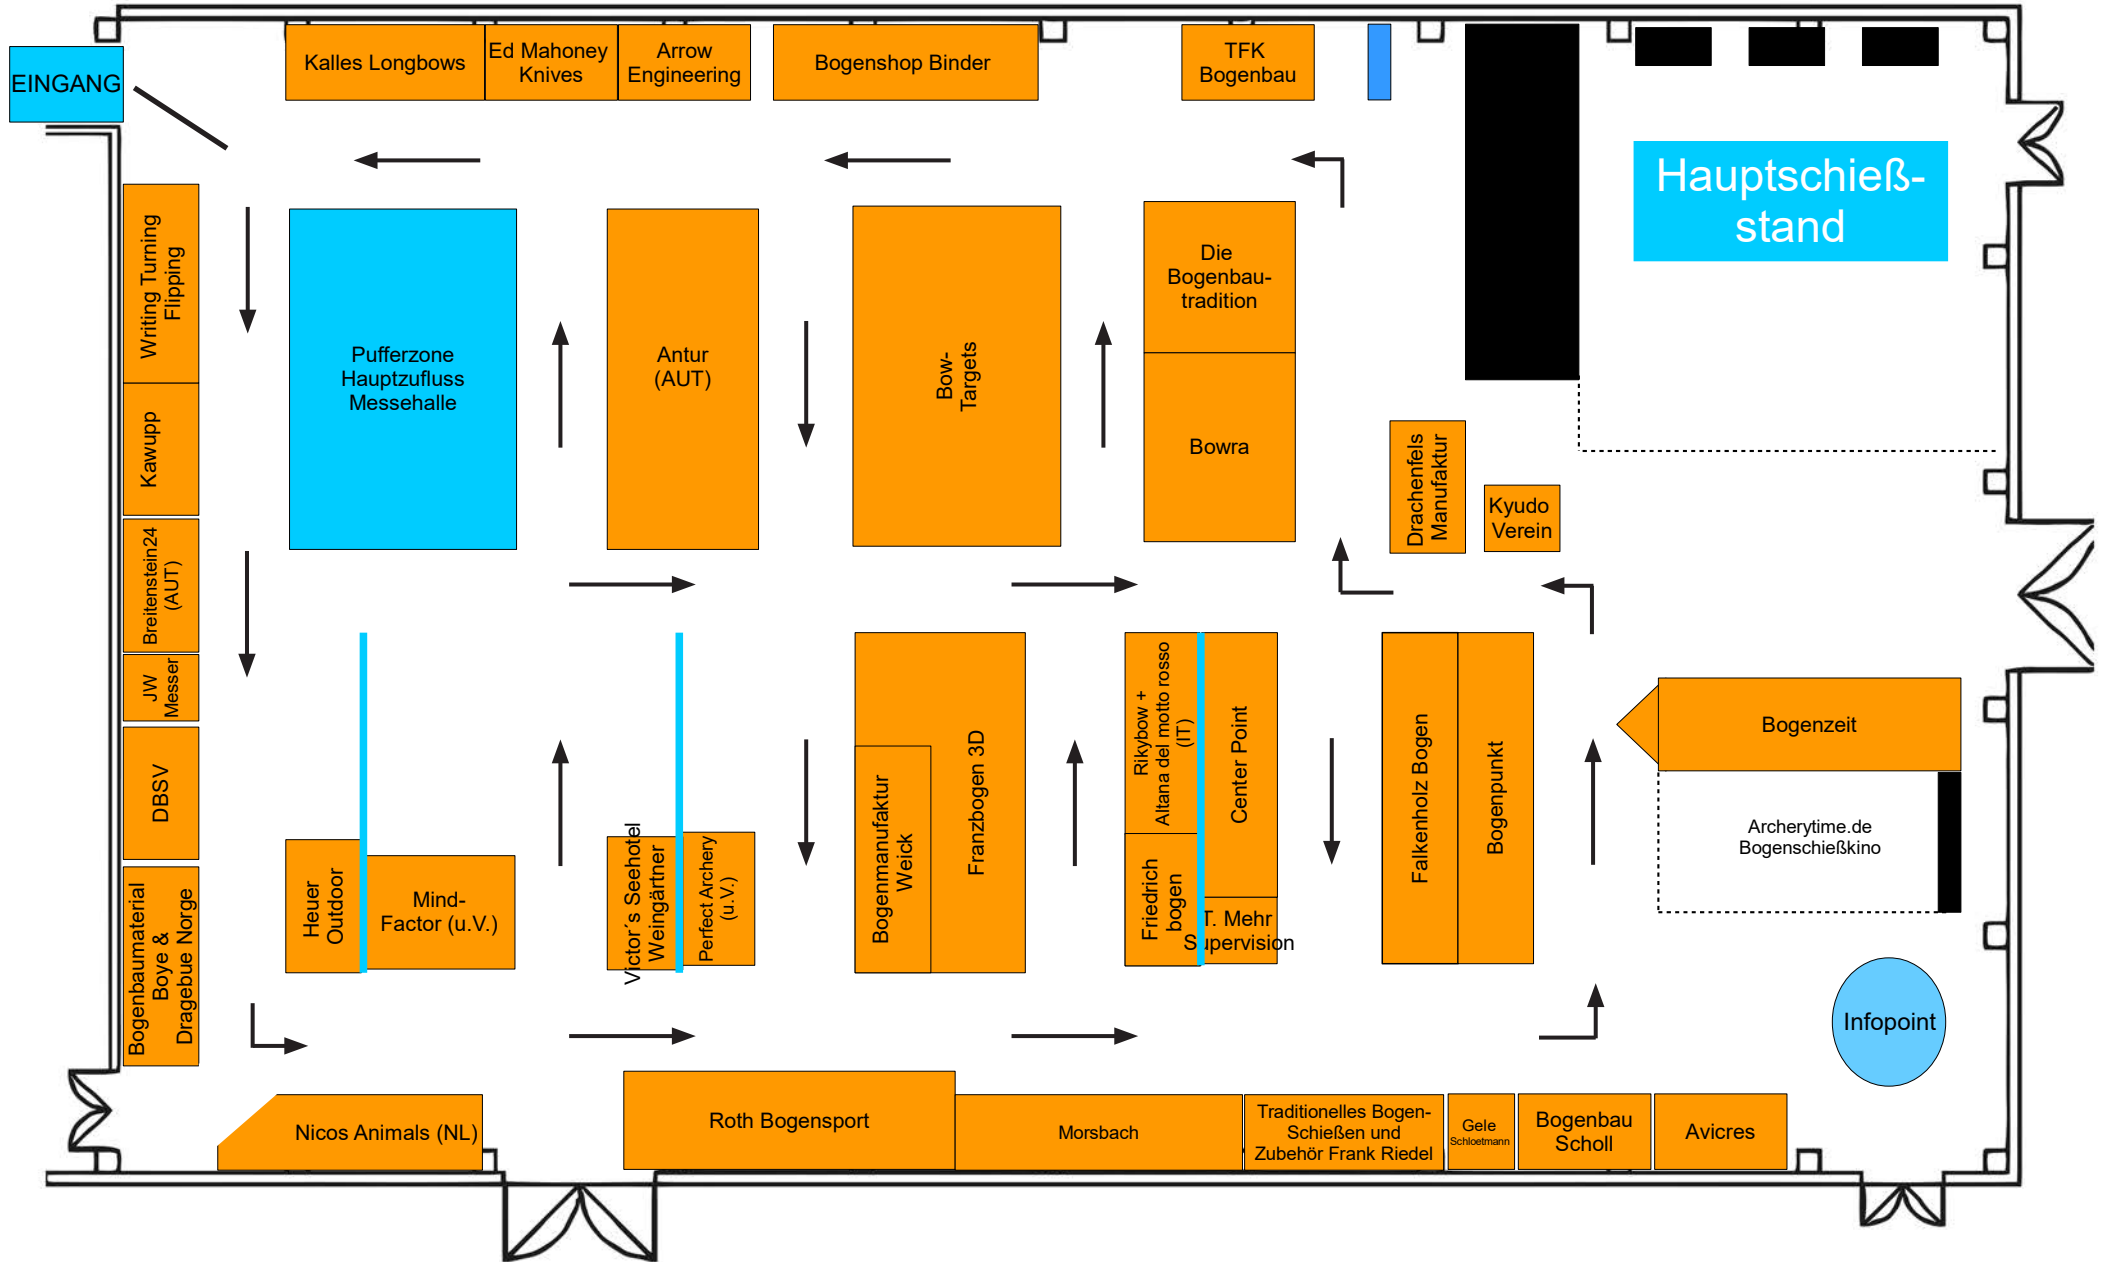

Vorläufiger Messeplan PaderBow 2020

■ = 1m