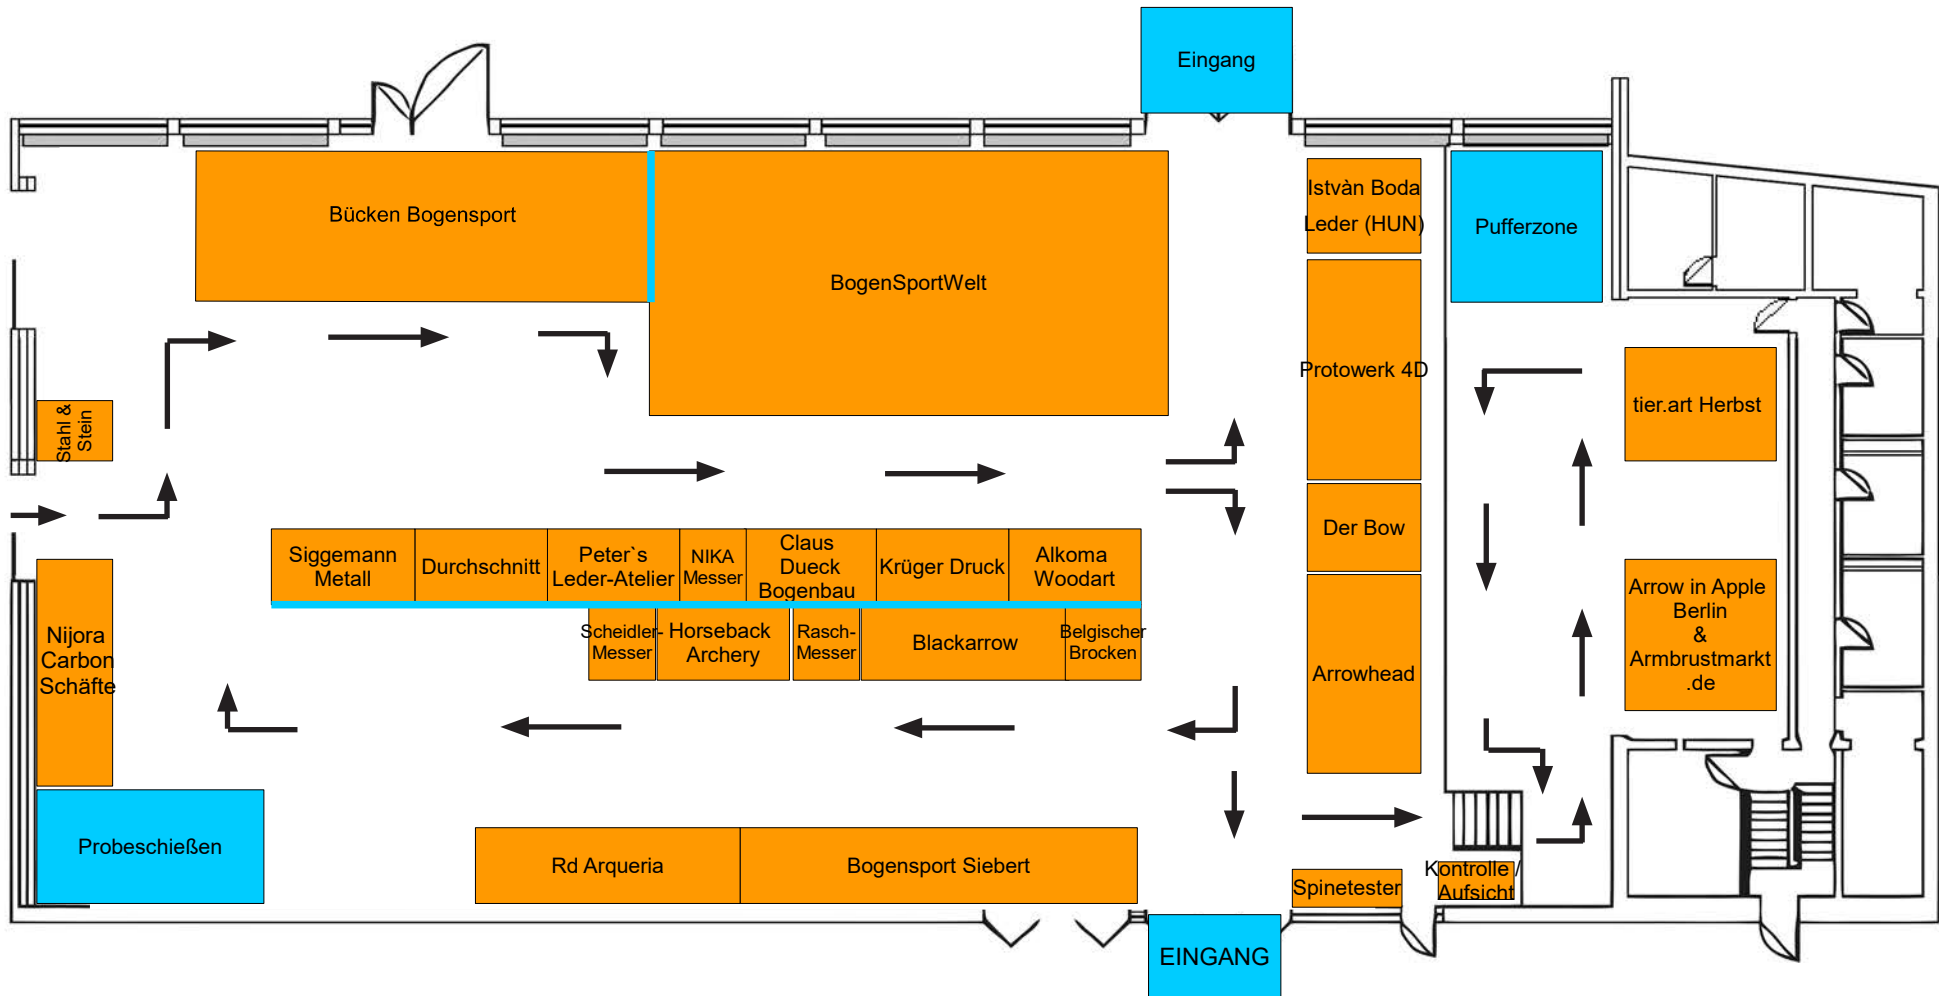

Vorläufiger Messeplan Hansesaal PaderBow 2020

■ = 1m