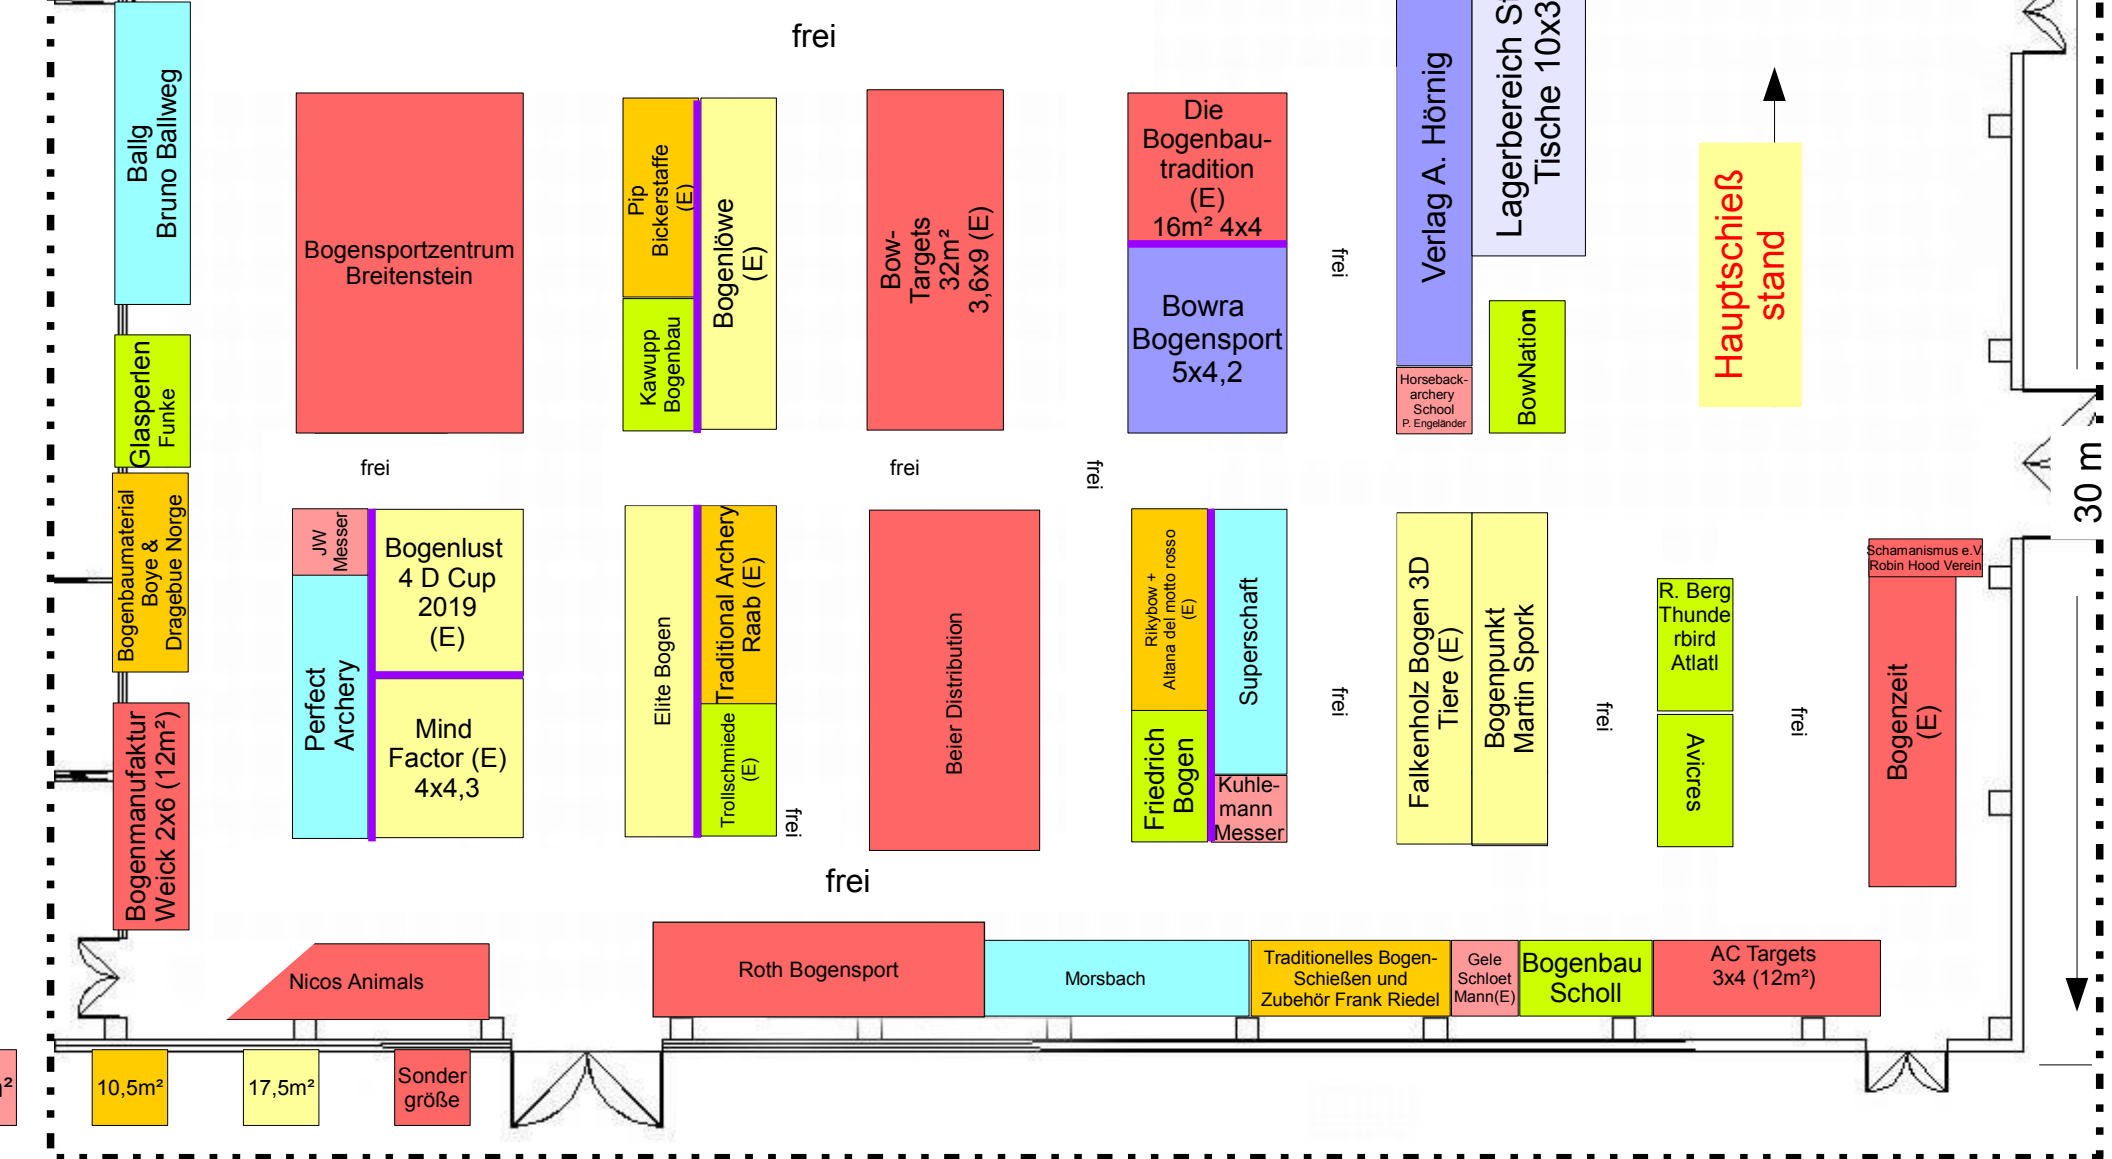

Vorläufiger Messeplan PaderBow 2018

50 m

(E) bedeutet Stand mit Strom

S

Eingang

EINGANG

L

30 m

3,5m²

10,5m²

17,5m²

Sondergröße

14m²

21m²

7m²

Kalles Longbows

Ed Mahoney Knives (E)

Arrow Engineering (E)

Bogensportshop Binder

Aulus Leder (E)

Der kleine Messerladen (E)

Birgts Eck

frei

Verlag A. Hörnig

Lagerbereich Stühle/Tische 10x3m

Hauptschießstand

BowNation

Schamanismus e.V. Robin Hood Verein

Bogenzeit (E)

Bogensportzentrum Breitenstein

Pip Bickerstaffe (E)
Bogenlöwe (E)

Bow-Targets 32m² 3,6x9 (E)

Die Bogenbau-tradition (E) 16m² 4x4
Bowra Bogensport 5x4,2

Horseback-archery School P. Engländer

Perfect Archery
Bogenlust 4 D Cup 2019 (E)
Mind Factor (E) 4x4,3

Elite Bogen
Traditional Archery Raab (E)
Trollschmiede (E)

Beier Distribution

Riky/bow + Altana del motto rosso (E)
Superschaft
Friedrich Bogen
Kuhle-mann Messer

Falkenholz Bogen 3D Tiere (E)
Bogenpunkt Martin Spork

R. Berg Thunde rbird Atlatl
Avicres

Nicos Animals

Roth Bogensport

Morsbach

Traditionelles Bogenschießen und Zubehör Frank Riedel

Gele Schloet Mann(E)

Bogenbau Scholl

AC Targets 3x4 (12m²)