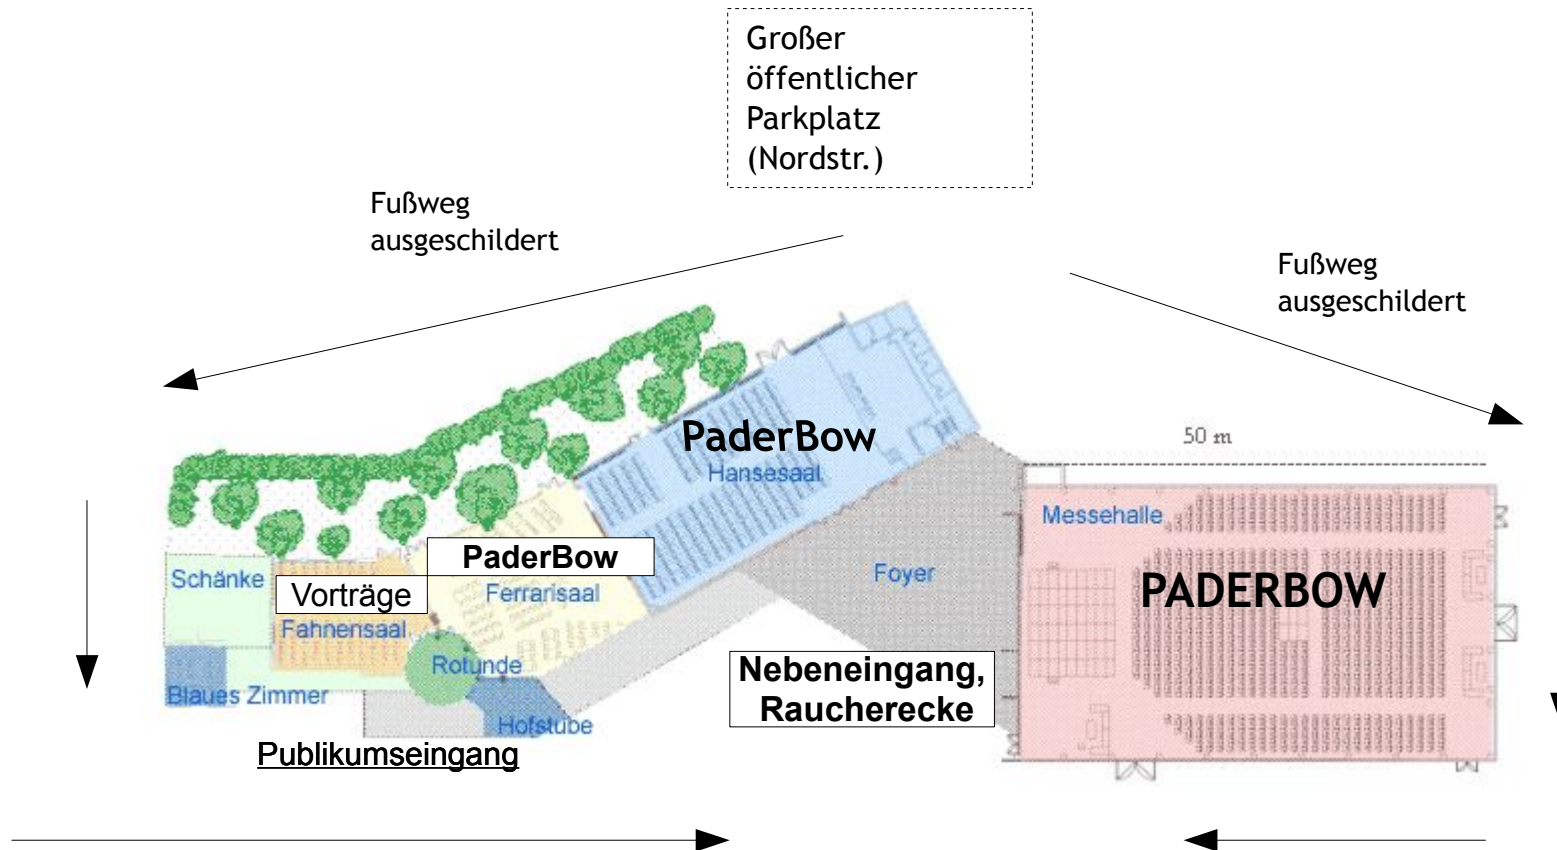

Lageplan und Zufahrt Schützenhof (grob)

Großer öffentlicher Parkplatz (Fürstenweg/ Wilhelm-Kaufmann-Allee)

Fußweg (von Wilhelm-Kaufmann-Allee) ausgeschildert